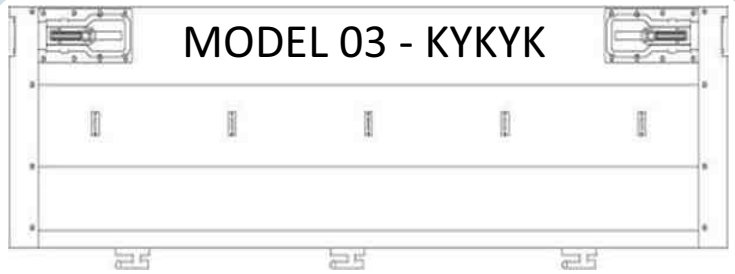

252 KAPAK U PROFİLİ

MODEL 01 - KYKDK

KANCALI YAN KAPAK DİK KİLİT B=60 CM

MODEL 02 - DYKDK

DÜZ YAN KAPAK DİK KİLİT B=60 CM

MODEL 03 - KYKYK

KANCALI YAN KAPAK YAN KİLİT B=60 CM

MODEL 04 - DYKYK