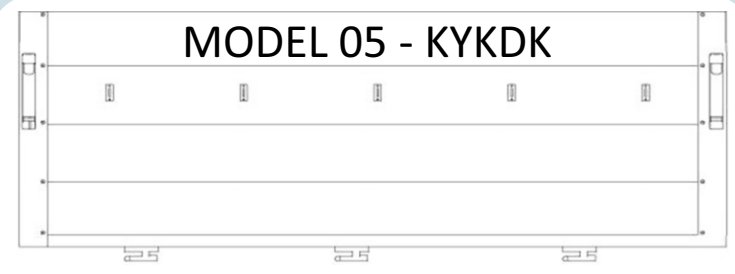

KANCALI YAN KAPAK YAN KİLİT B=60 CM

MODEL 05 - KYKDK

KANCALI YAN KAPAK DİK KİLİT B=80 CM