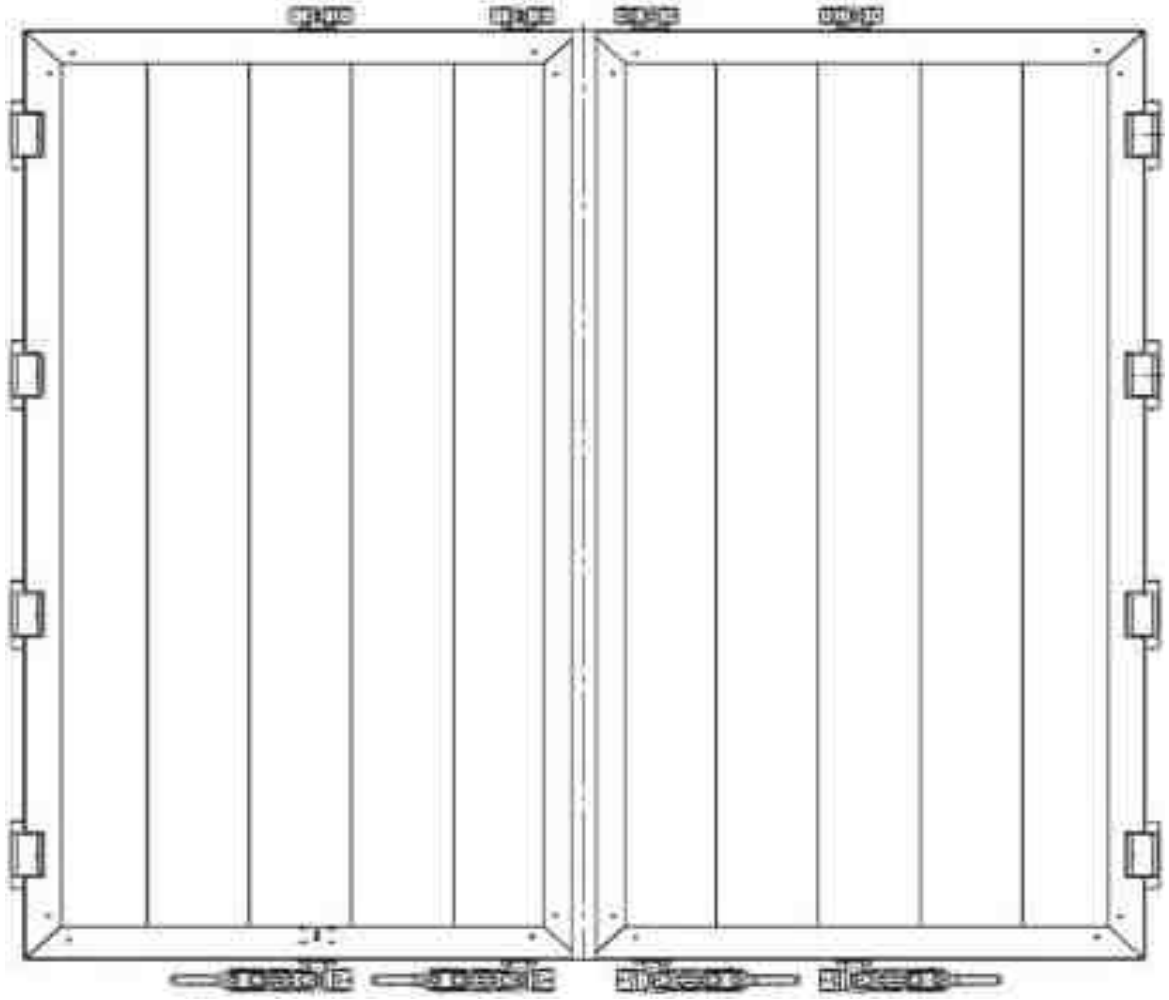

DÜZ YAN KAPAK YAN KİLİT B=80 CM

MODEL 09 - DYKDK

KANCALI YAN KAPAK DİK KİLİT B=40 CM

MODEL 10 - DYKYK

DÜZ YAN KAPAK YAN KİLİT B=40 CM

MODEL 20 GİZLİ SİSTEM ARKA KAPI

www.alumerotomotiv.com

ANKARA - KAHRAMANKAZAN